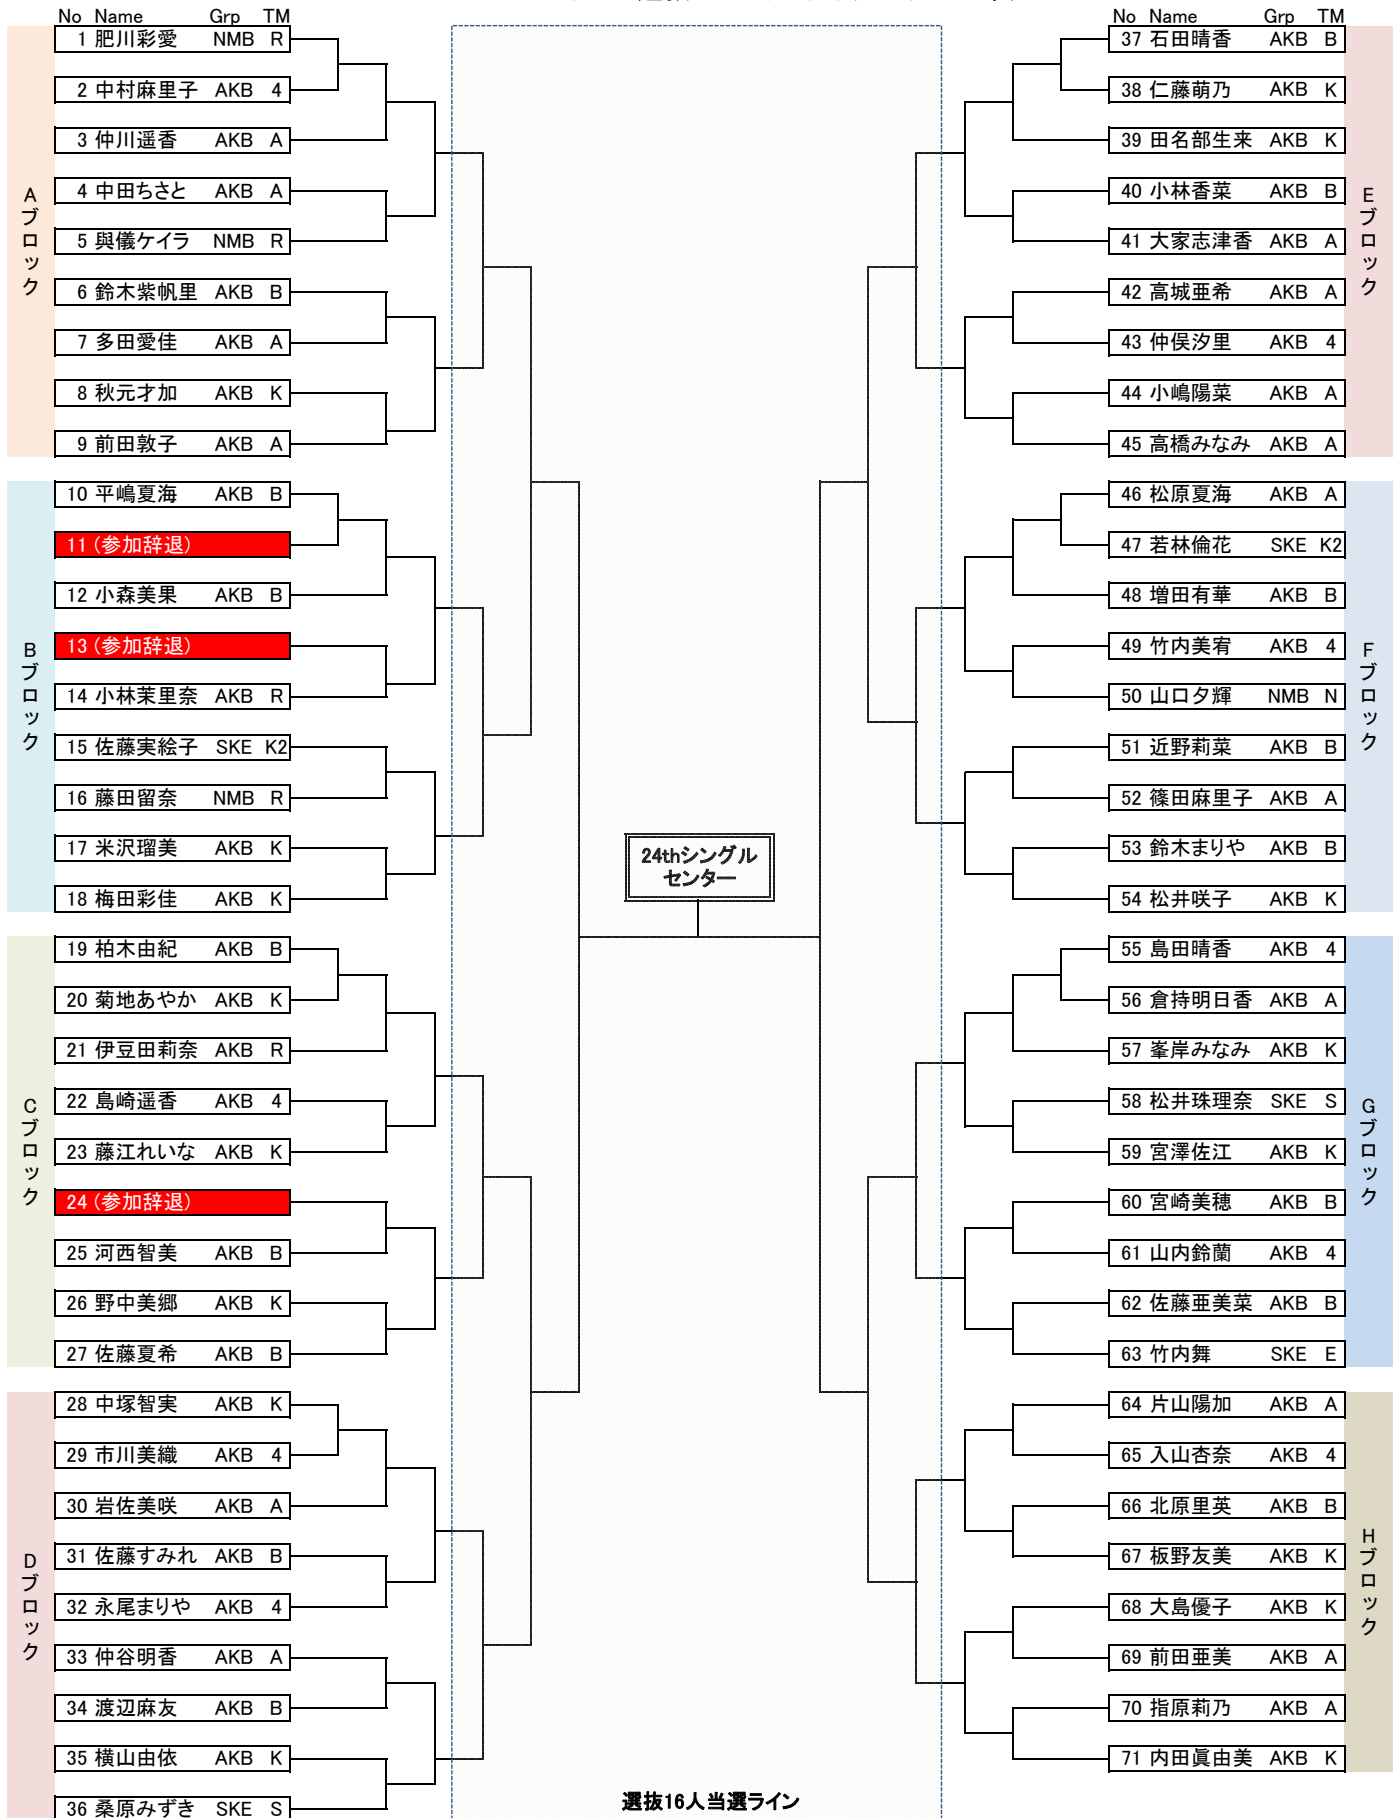

AKB48 24thシングル 選抜ジャンケン大会トーナメント表

※A~Hの各ブロックは便宜上分けたもので正式なものではありません。
 ※A=チームA、K=チームK、B=チームB、S=チームS、K2=チームKII、E=チームE、N=チームN、R=研究生