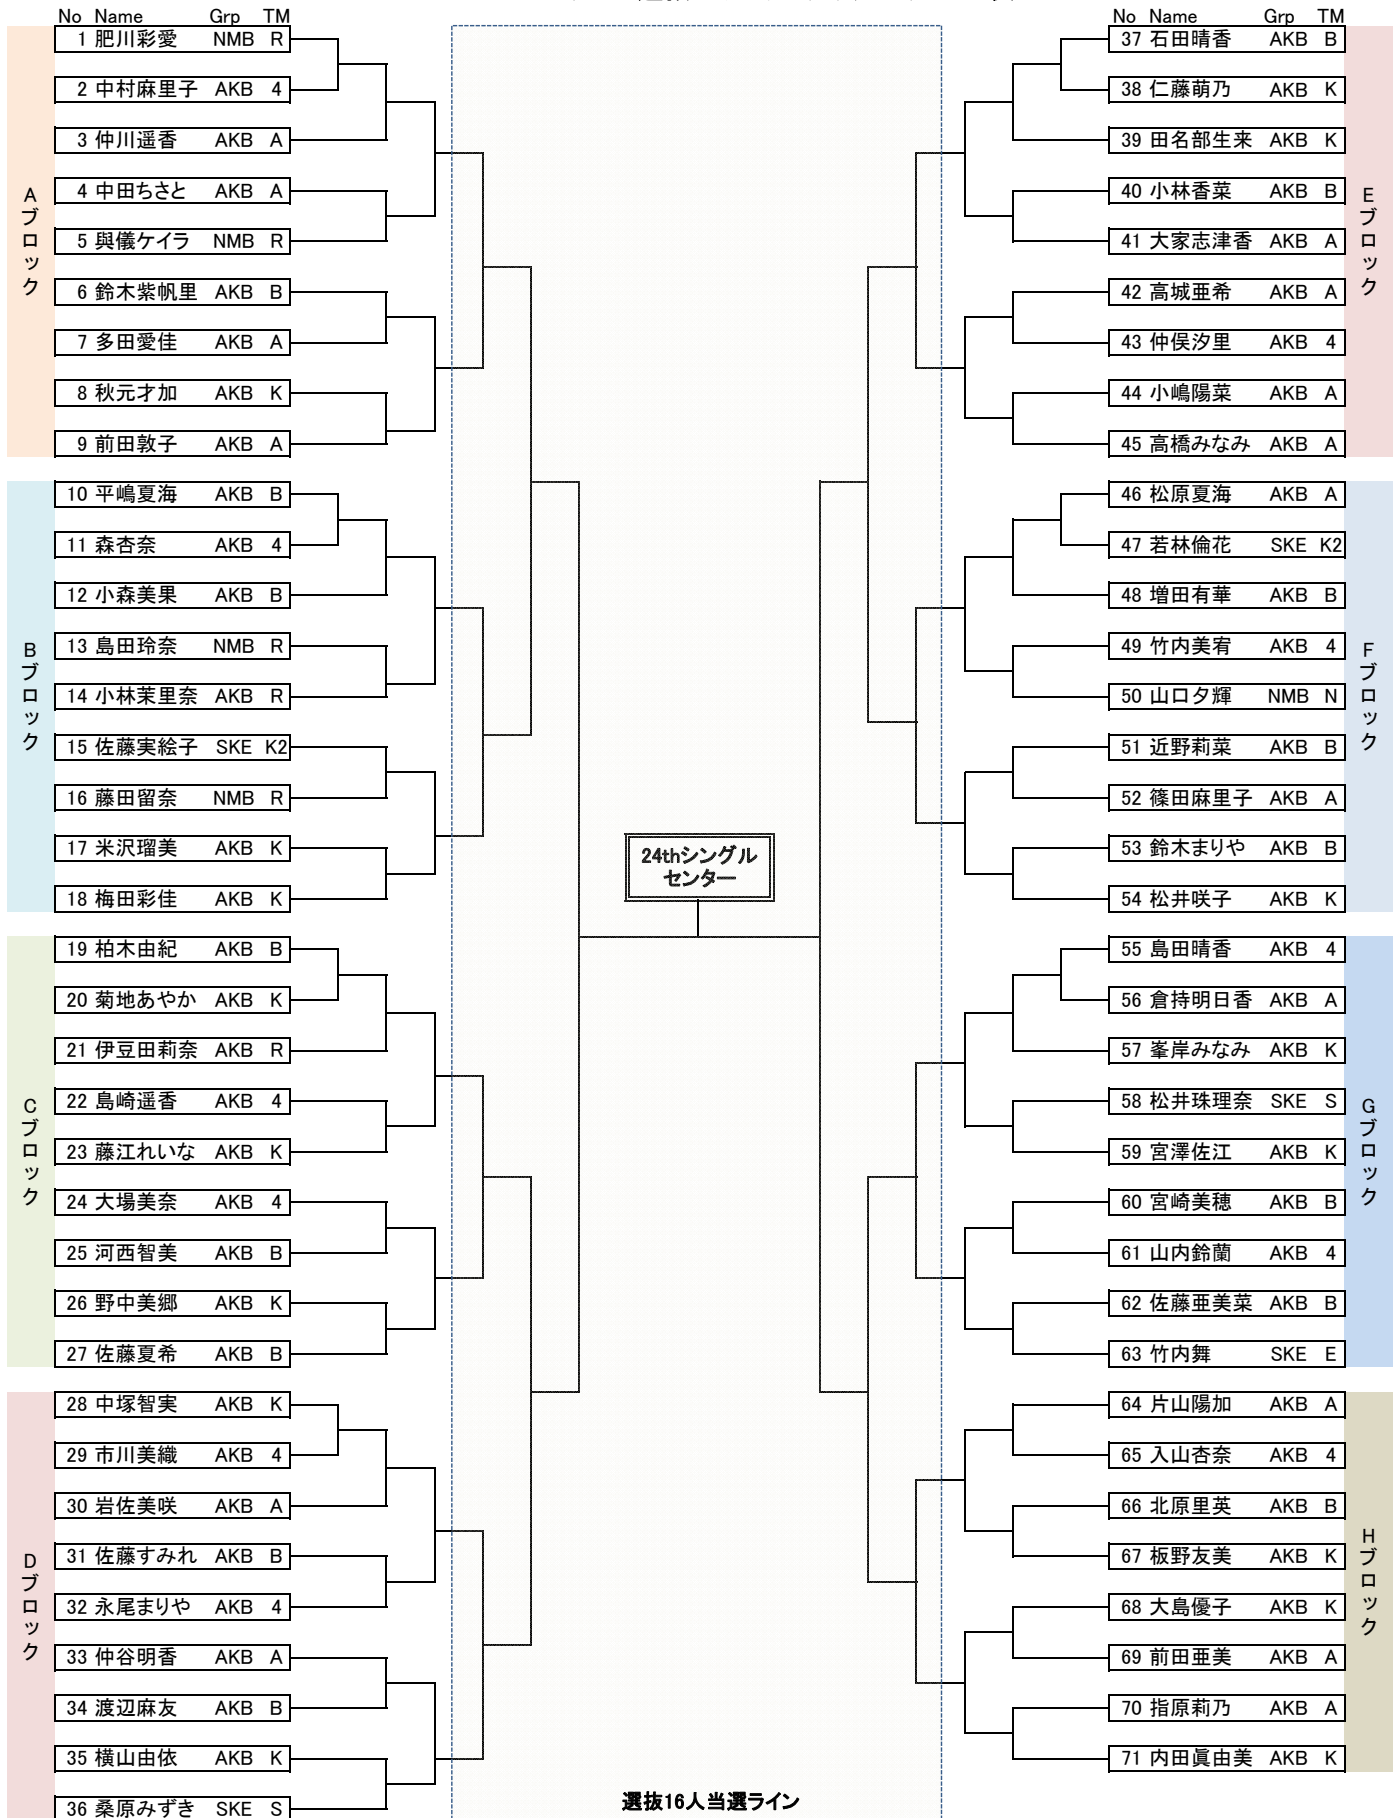

AKB48 24thシングル 選抜ジャンケン大会トーナメント表

※A~Hの各ブロックは便宜上分けたもので正式なものではありません。
 ※A=チームA、K=チームK、B=チームB、S=チームS、K2=チームKII、E=チームE、N=チームN、R=研究生